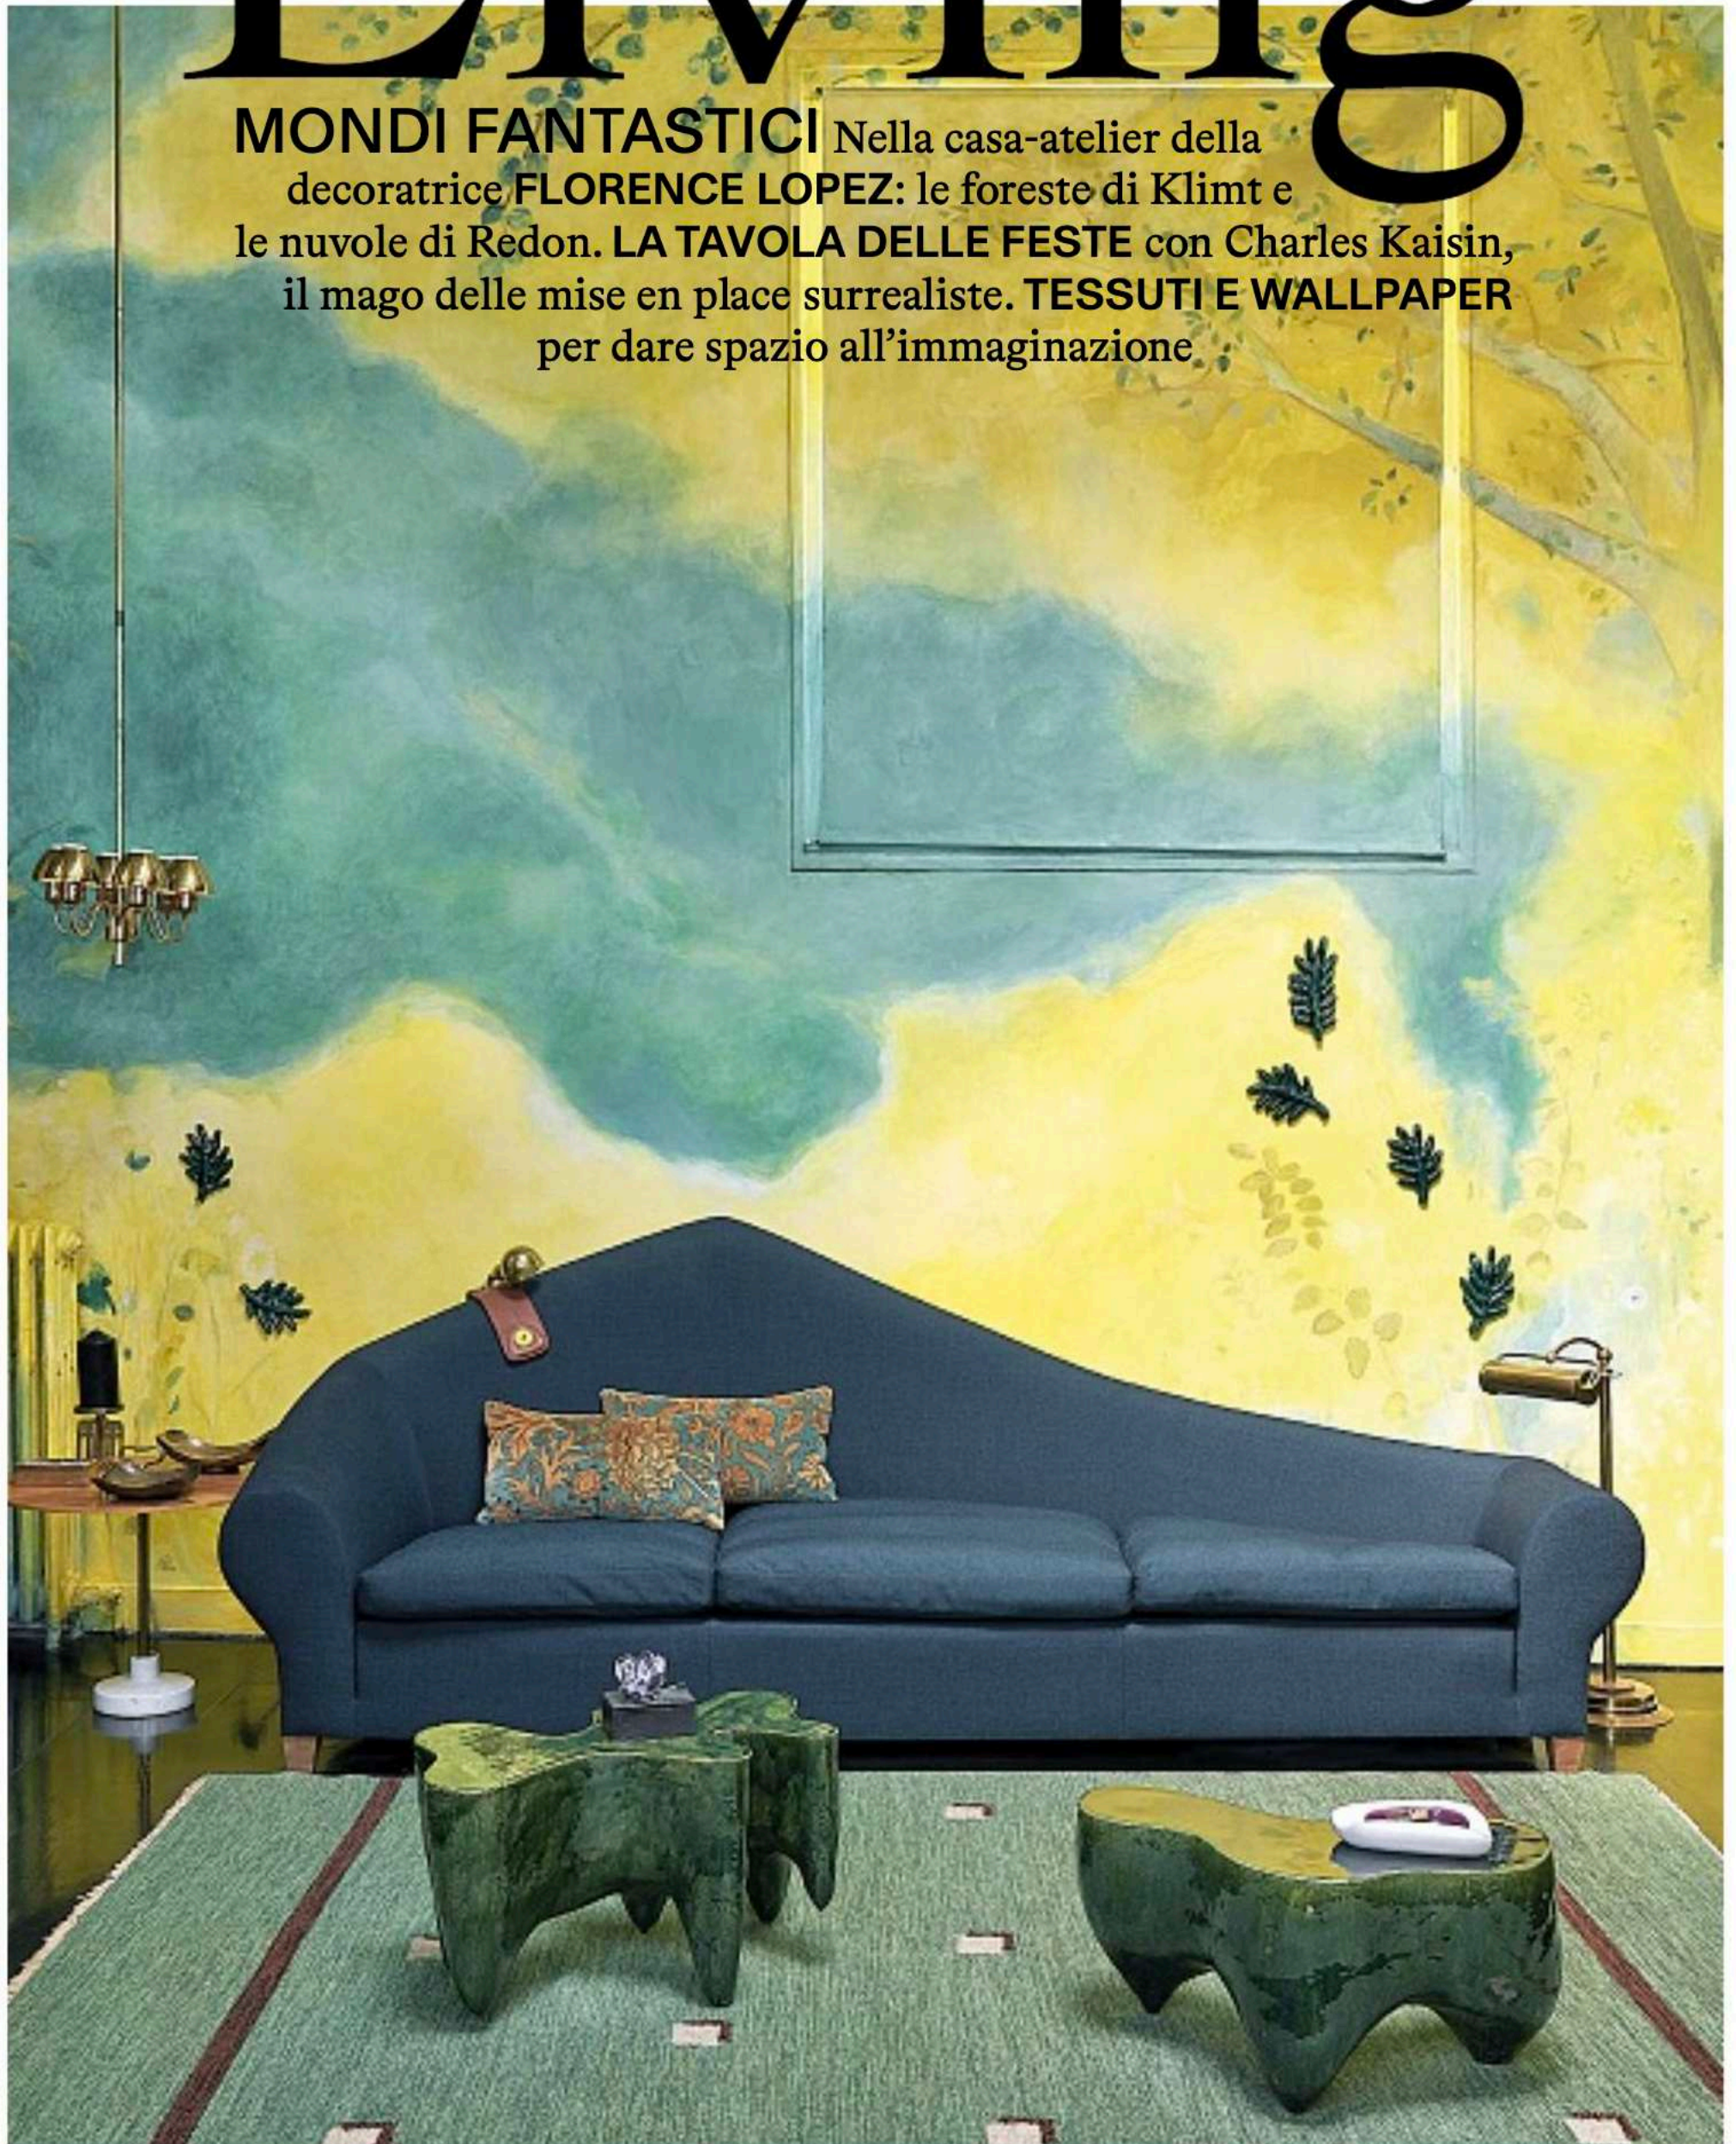

Il 4 dicembre con il Corriere della Sera 2,20 € (Corriere della Sera 1,50 € + Living 0,70 €). Non vendibile separatamente

Tra volumi puri e linee sinuose irrompe il tocco prezioso di trame couture. Fiocchi di rafia, lamé, peluche, velluti 3D e lampassi sperimentali per vestire la casa dell'inverno

Sedia Malvasia in metallo, Francesca Lanzavecchia per Scab. **Scrivolo Cut** con struttura in metallo verniciato nero e piano in massello, Victor Vasilev per Bross. **Lampada da tavolo Gravita** con base in estruso di alluminio, diffusore di vetro soffiato e sfera orientabile in alluminio, design Antonio Macchi Cassia, Stilnovo. **Comodino Dominic** in HDF laccato, Federico Angi per Bolzan. **Teiera, tazzina e piattini Tressages Équestres** in porcellana, Hermès. Da sinistra, **tessuti Yuma** con disegno a rilievo in lino e poliestere di Fischbacher 1819 e **lampasso Dalle Papaveri Tulipani** in misto cotone, seta e viscosa di Dedar