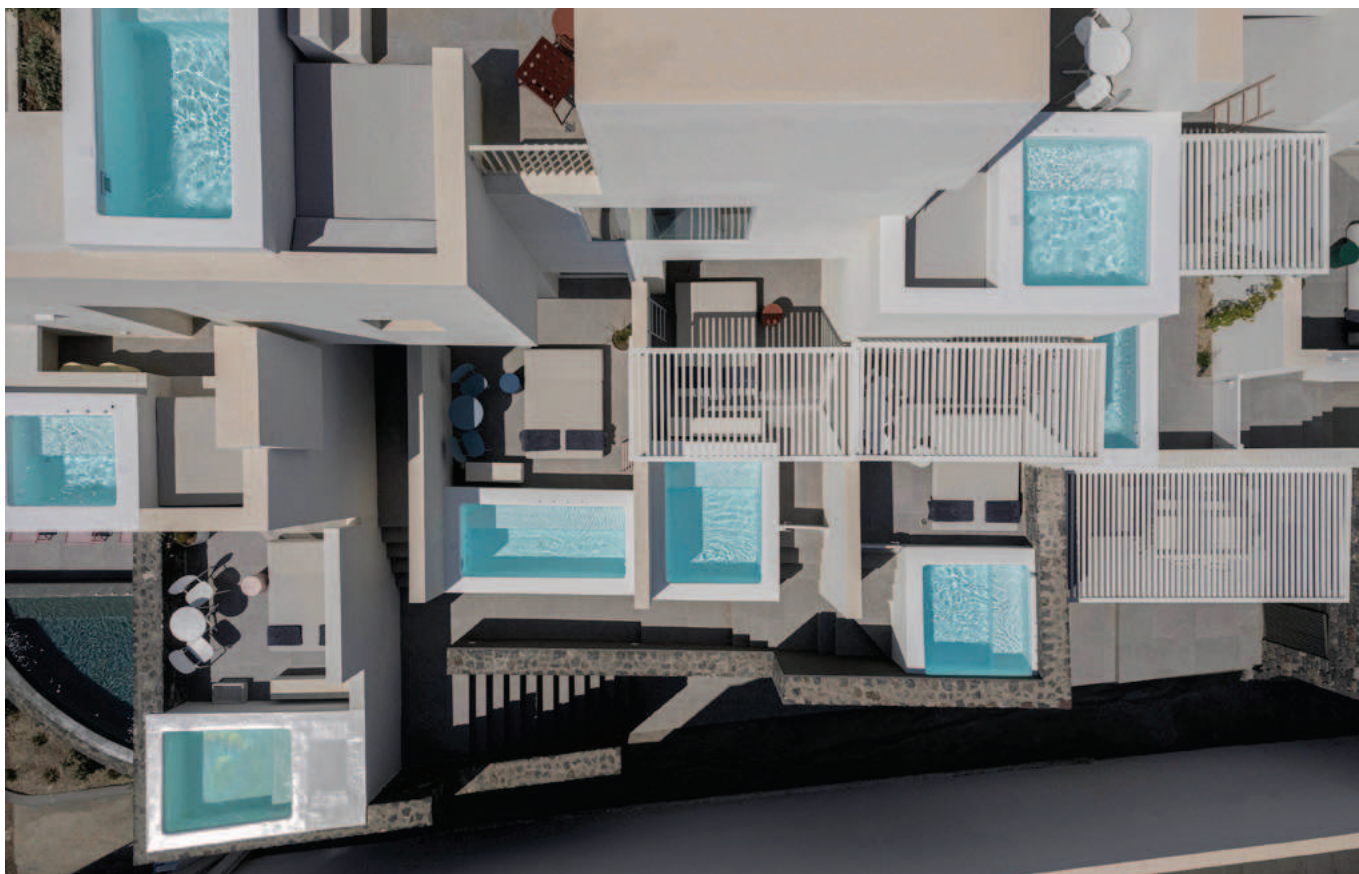

GUEST

HOSPITALITY | DESIGN | TENDENZE

33
2024

A Santorini, Neo Suites è un piccolo ed esclusivo boutique hotel arroccato sulla scogliera e con vista mozzafiato sul mare, meta ideale per i viaggiatori che desiderano un soggiorno rilassante e di qualità. Il progetto della struttura è stato affidato a Kapsimalis Architects, studio di architettura basato proprio a Santorini, noto per una filosofia progettuale che pone al centro la relazione - e l'integrazione - fra architettura e paesaggio, creando giochi a contrasto oppure un'armoniosa continuità. Filosofia che è stata applicata anche per Neo Suites, una struttura dal design unico che dialoga perfettamente con l'ambiente, con una morfologia che si ispira all'iconico gioco del Tetris: blocchi di stanze a forma