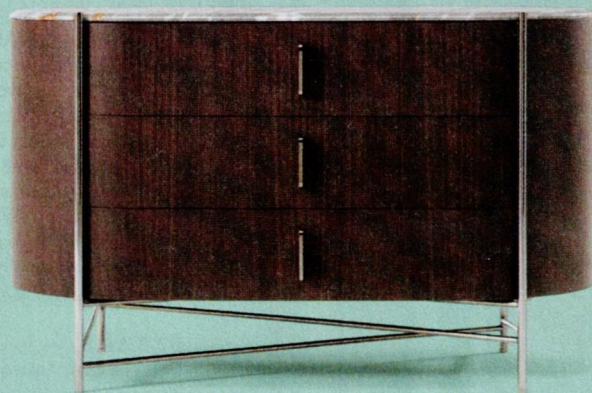

**New
Look**

Il 6 novembre con il Corriere della Sera 2,20 € (Corriere della Sera 1,50 € + Living 0,70 €). Non vendibile separatamente

VETRINA - COMPLEMENTI

06. BONALDO

One Console, design Alain Gilles. Si ispira ai dolmen primitivi il mobile da parete in legno impiallacciato. Alla base, due gambe scultoree in metallo verniciato. Cm 153-183x40x75 h
↳ BONALDO.COM

06

07. S-CAB

Mimosa, design Ionna Vautrin. Portapiante da parete in acciaio verniciato a polvere. I due vassoi sono collegati da un tubolare che ricorda una radice. Cm 42x43
↳ SCABDESIGN.COM

07

08. BERTO

315, design Castello Lagravinese Studio. Madia-cassettiera in multistrato curvato, impiallacciato noce canaletto, con struttura e montanti verticali cromati. Il top è in marmo. Cm 120x55x74 h
↳ BERTOSALOTTI.IT

08

09. RIMADESIO

Rialto, design Giuseppe Bavuso. Mobile bar con ante in vetro laccato cannettato Taiga. Interni in legno chiaro naturale con schienale in specchio grigio. Luce e presa elettrica integrate. Cm 107,3x47x156,3 h
↳ RIMADESIO.IT

09

10. PRESOTTO

Eulero, design Gherardi Architetti. Coffee table con struttura leggera in tubolare metallico finitura bronzo a sezione quadrata, piano in ceramica effetto marmo e sottopiano laccato opaco. Cm 130x130x38 h
↳ PRESOTTO.COM