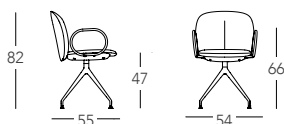

ART. 2724

1
pcs

13,3
kg

Prodotto disassemblabile per un corretto processo di riciclo.

Demountable item for a correct recycling process.

Produit démontable pour un recyclage correct.

Das Produkt kann für einen korrekten Recyclingprozess zerlegt werden.

Producto desmontable para un correcto proceso de reciclaje.

S•CAB

Made in Italy — s-cab.it

SEDE/HEADQUARTERS
Via G. Monauni, 32/12
25030 Coccaglio (BS) Italy

DIVISIONE COMMERCIALE ITALIA
Ph +39 030 7718.760/765/770/775
e-mail: italia@s-cab.it

EXPORT DEPARTMENT
Ph +39 030 7718.715/720/725/726
e-mail: export@s-cab.it