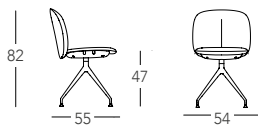

ART. 2723

1
pcs

11,5
kg