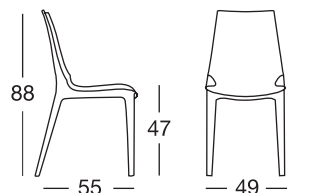

COLORI COLOURS

100
trasparente
transparent

183
trasparente
fumé
translucent
smoked

310
bianco pieno
glossy white

IGNIFUGHI FIRE-RETARDANT

IG 100
trasparente
ignifugo
transparent
fire-retardant

Art. 2654

Imballo Packing	2 pezzi 2 pieces
Peso unitario Unit weight	Kg 4,600
Misure imballo Packing sizes	62,5x56,5x94 cm

CATAS

Conforme EN 15373: 2007
Compliant with EN 15373: 2007

Art. 2652

Imballo Packing	4 pezzi 4 pieces
Peso unitario Unit weight	Kg 4,000
Misure imballo Packing sizes	80,5x51x104 cm

CATAS

Conforme EN 15373: 2007
Compliant with EN 15373: 2007