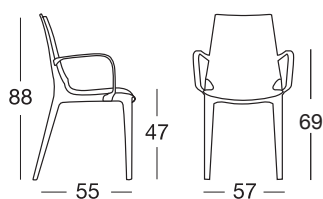

COLORI COLOURS

100
trasparente
transparent

183
trasparente
fumé
translucent
smoked

310
bianco pieno
glossy white

IGNIFUGHI FIRE-RETARDANT

IG 100
trasparente
ignifugo
transparent
fire-retardant

Art. 2654

Imballo Packing	2 pezzi 2 pieces
Peso unitario Unit weight	Kg 4,600
Misure imballo Packing sizes	62,5x56,5x94 cm

CATAS

Conforme EN 15373: 2007
Compliant with EN 15373: 2007

Art. 2652

Imballo Packing	4 pezzi 4 pieces
Peso unitario Unit weight	Kg 4,000
Misure imballo Packing sizes	80,5x51x104 cm

CATAS

Conforme EN 15373: 2007
Compliant with EN 15373: 2007