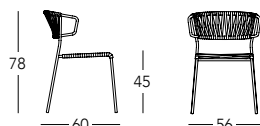

CORDA NAUTICA

NAUTICAL ROPE
CORDE NAUTIQUE
NAUTISCHES SEIL
CUERDA NÁUTICA

100% poliestere riciclabile,
tinto in pasta, atossico,
resistente e di facile
manutenzione
100% recyclable polyester,
dope-dyed, non-toxic,
resistant and easy to maintain
100 % polyester recyclable,
teint dans la masse,
non toxique, résistante
et facile à maintenir
100% recycelbares,
gefärbtes Polyester,
ungiftig, strapazierfähig und
pflegeleicht
100% poliéster reciclable,
teñido en pasta, no tóxico,
resistente y fácil de cuidar