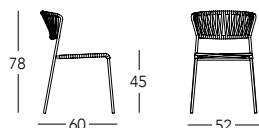

TELAIO
FRAME
CHÂSSIS
RAHMEN
MARCO

Struttura a 4 gambe in acciaio tubolare ø 16 mm zincato e verniciato a polvere poliesteri.

4-leg frame in 16 mm diam zinc and polyester powder coated tubular steel.
Structure à 4 pieds en acier tubulaire ø 16 mm galvanisé et revêtu de peinture en poudre polyester.

4-Fuß-Gestell aus ø 16 mm Stahlrohr, verzinkt und polyesterpulverbeschichtet.
Estructura de 4 patas de acero tubular de 16 mm ø, galvanizado y recubierto de polvo de poliéster.

FINITURE
FINISHES
FINITIONS
FINISH
ACABADOS

CORDA NAUTICA
NAUTICAL ROPE
CORDE NAUTIQUE
NAUTISCHES SEIL
CUERDA NÁUTICA

100% poliestere riciclabile,
tinto in pasta, atossico,
resistente e di facile
manutenzione
100% recyclable polyester,
dope-dyed, non-toxic,
resistant and easy to maintain
100 % polyester recyclable,
teint dans la masse,
non toxique, résistante
et facile à maintenir
100% recycelbares,
gefärbtes Polyester,
ungiftig, strapazierfähig und
pflegeleicht
100% poliéster reciclable,
teñido en pasta, no tóxico,
resistente y fácil de cuidar