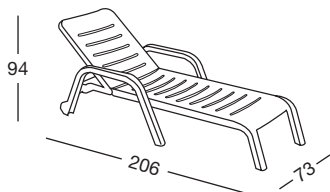

Letto da sole CASABLANCA / sun-bed

Impilabile / Stackable

Letto da sole in tecnopolimero con ruote.
Schienale regolabile in 5 posizioni.

*Technopolymer sun-bed with wheels.
5 position adjustable back.*

COLORI COLOURS

bianco
white

Art. 1255-16

Imballo su pallet
Packing on pallet

Imballo Packing	16 pezzi 16 pieces
Peso unitario Unit weight	Kg 13,800
Misure imballo Packing sizes	

Per il letto Casablanca sono disponibili cuscini
in acrilico rigato Art. 1508 - 1509 o in cotone ecrù Art. 1510.
*For Casablanca sun-bed we have the acrylic striped cushions
Art. 1508 - 1509 or the ecru cotton cushion Art. 1510 available.*