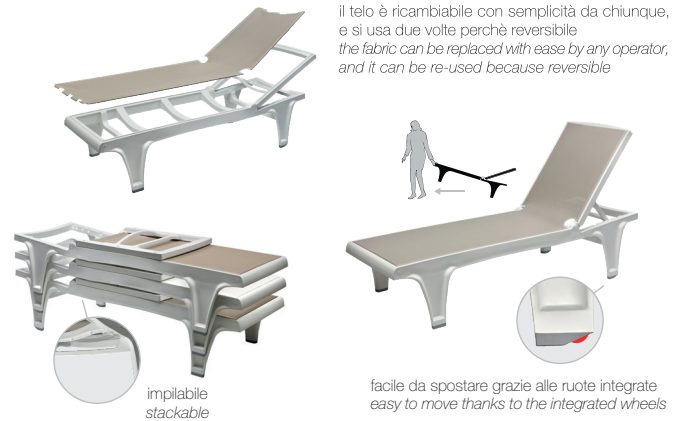

### TESSUTO / FABRIC

**T10**  
bianco  
white

**T10**  
bianco  
white

**T81**  
antracite  
anthracite grey

**T15**  
tortora  
dove grey

**T15**  
tortora  
dove grey

**T60**  
blu  
blue

il telo è ricambiabile con semplicità da chiunque, e si usa due volte perchè reversibile  
the fabric can be replaced with ease by any operator, and it can be re-used because reversible

impilabile  
stackable

facile da spostare grazie alle ruote integrate  
easy to move thanks to the integrated wheels

Il telo è in tessuto sintetico, traspirante, idrorepellente, indeformabile, resistente ai raggi UV, termosaldato, facile da pulire, lavabile con acqua e sapone.  
The fabric is synthetic, breathable, water-repellent, non-deformable, UV-resistant, thermally welded, easy to clean, washable with soap and water.