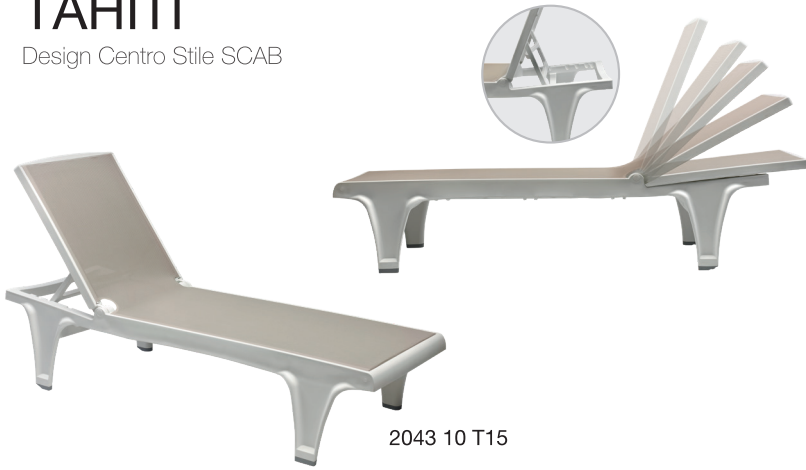

# TAHITI

Design Centro Stile SCAB

2043 10 T15

Letto Tahiti è l'ultima generazione del letto da sole di design. La struttura è ergonomica, confortevole, maneggevole e resistente, grazie alla tecnologia di stampaggio con iniezione a gas e al **tecnopolimero di ultima generazione arricchito con fibra di vetro**. Per uso interno/esterno. È l'arredo perfetto per località balnearie e turistiche o per spiagge, alberghi e villaggi sia all'interno che all'esterno in piscine, terrazzi e balconi.

*Letto Tahiti is the latest generation of the design sun lounger. The structure is ergonomic, comfortable, easy to handle, and sturdy, thanks to the gas injection moulding technology and the latest generation of technopolymer enriched with glass fibre. For indoor/outdoor use. It is the perfect furniture for use in seaside resorts and tourist destinations, on beaches, in hotels and touristic villages, and can be used both indoor and outdoor on swimming pools, balconies and terraces.*

impilabile  
stackable

facile da spostare grazie alle ruote integrate  
easy to move thanks to the integrated wheels

Il telo è in tessuto sintetico, traspirante, idrorepellente, indeformabile, resistente ai raggi UV, termosaldato, facile da pulire, lavabile con acqua e sapone.  
The fabric is synthetic, breathable, water-repellent, non-deformable, UV-resistant, thermally welded, easy to clean, washable with soap and water.